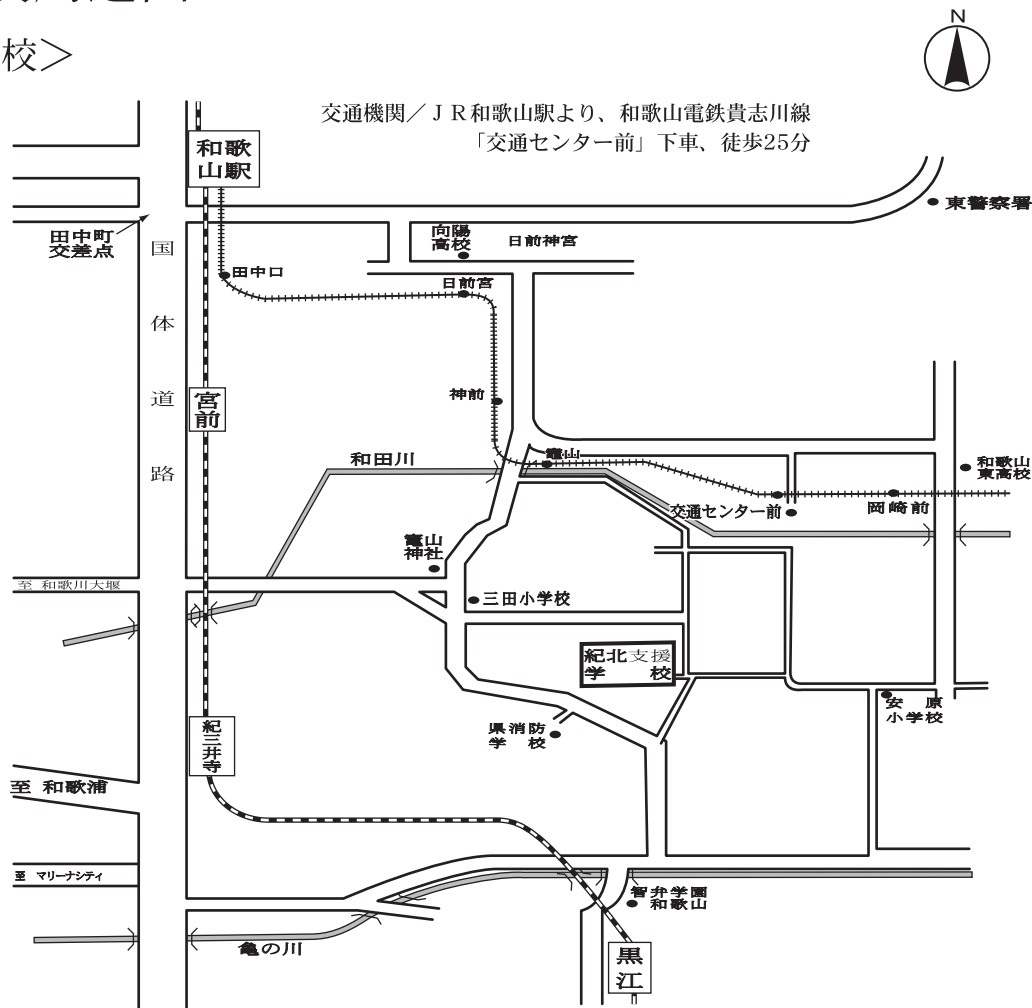

# 学校周辺図

## <本校>

## <愛徳分教室>

JR和歌山駅より車で12分  
 南海和歌山市駅より車で8分  
 バスの場合、車庫前、新和歌浦、紀三井寺  
 海南藤白、和歌浦口各ゆき  
 堀止停留場下車西へ徒歩10分